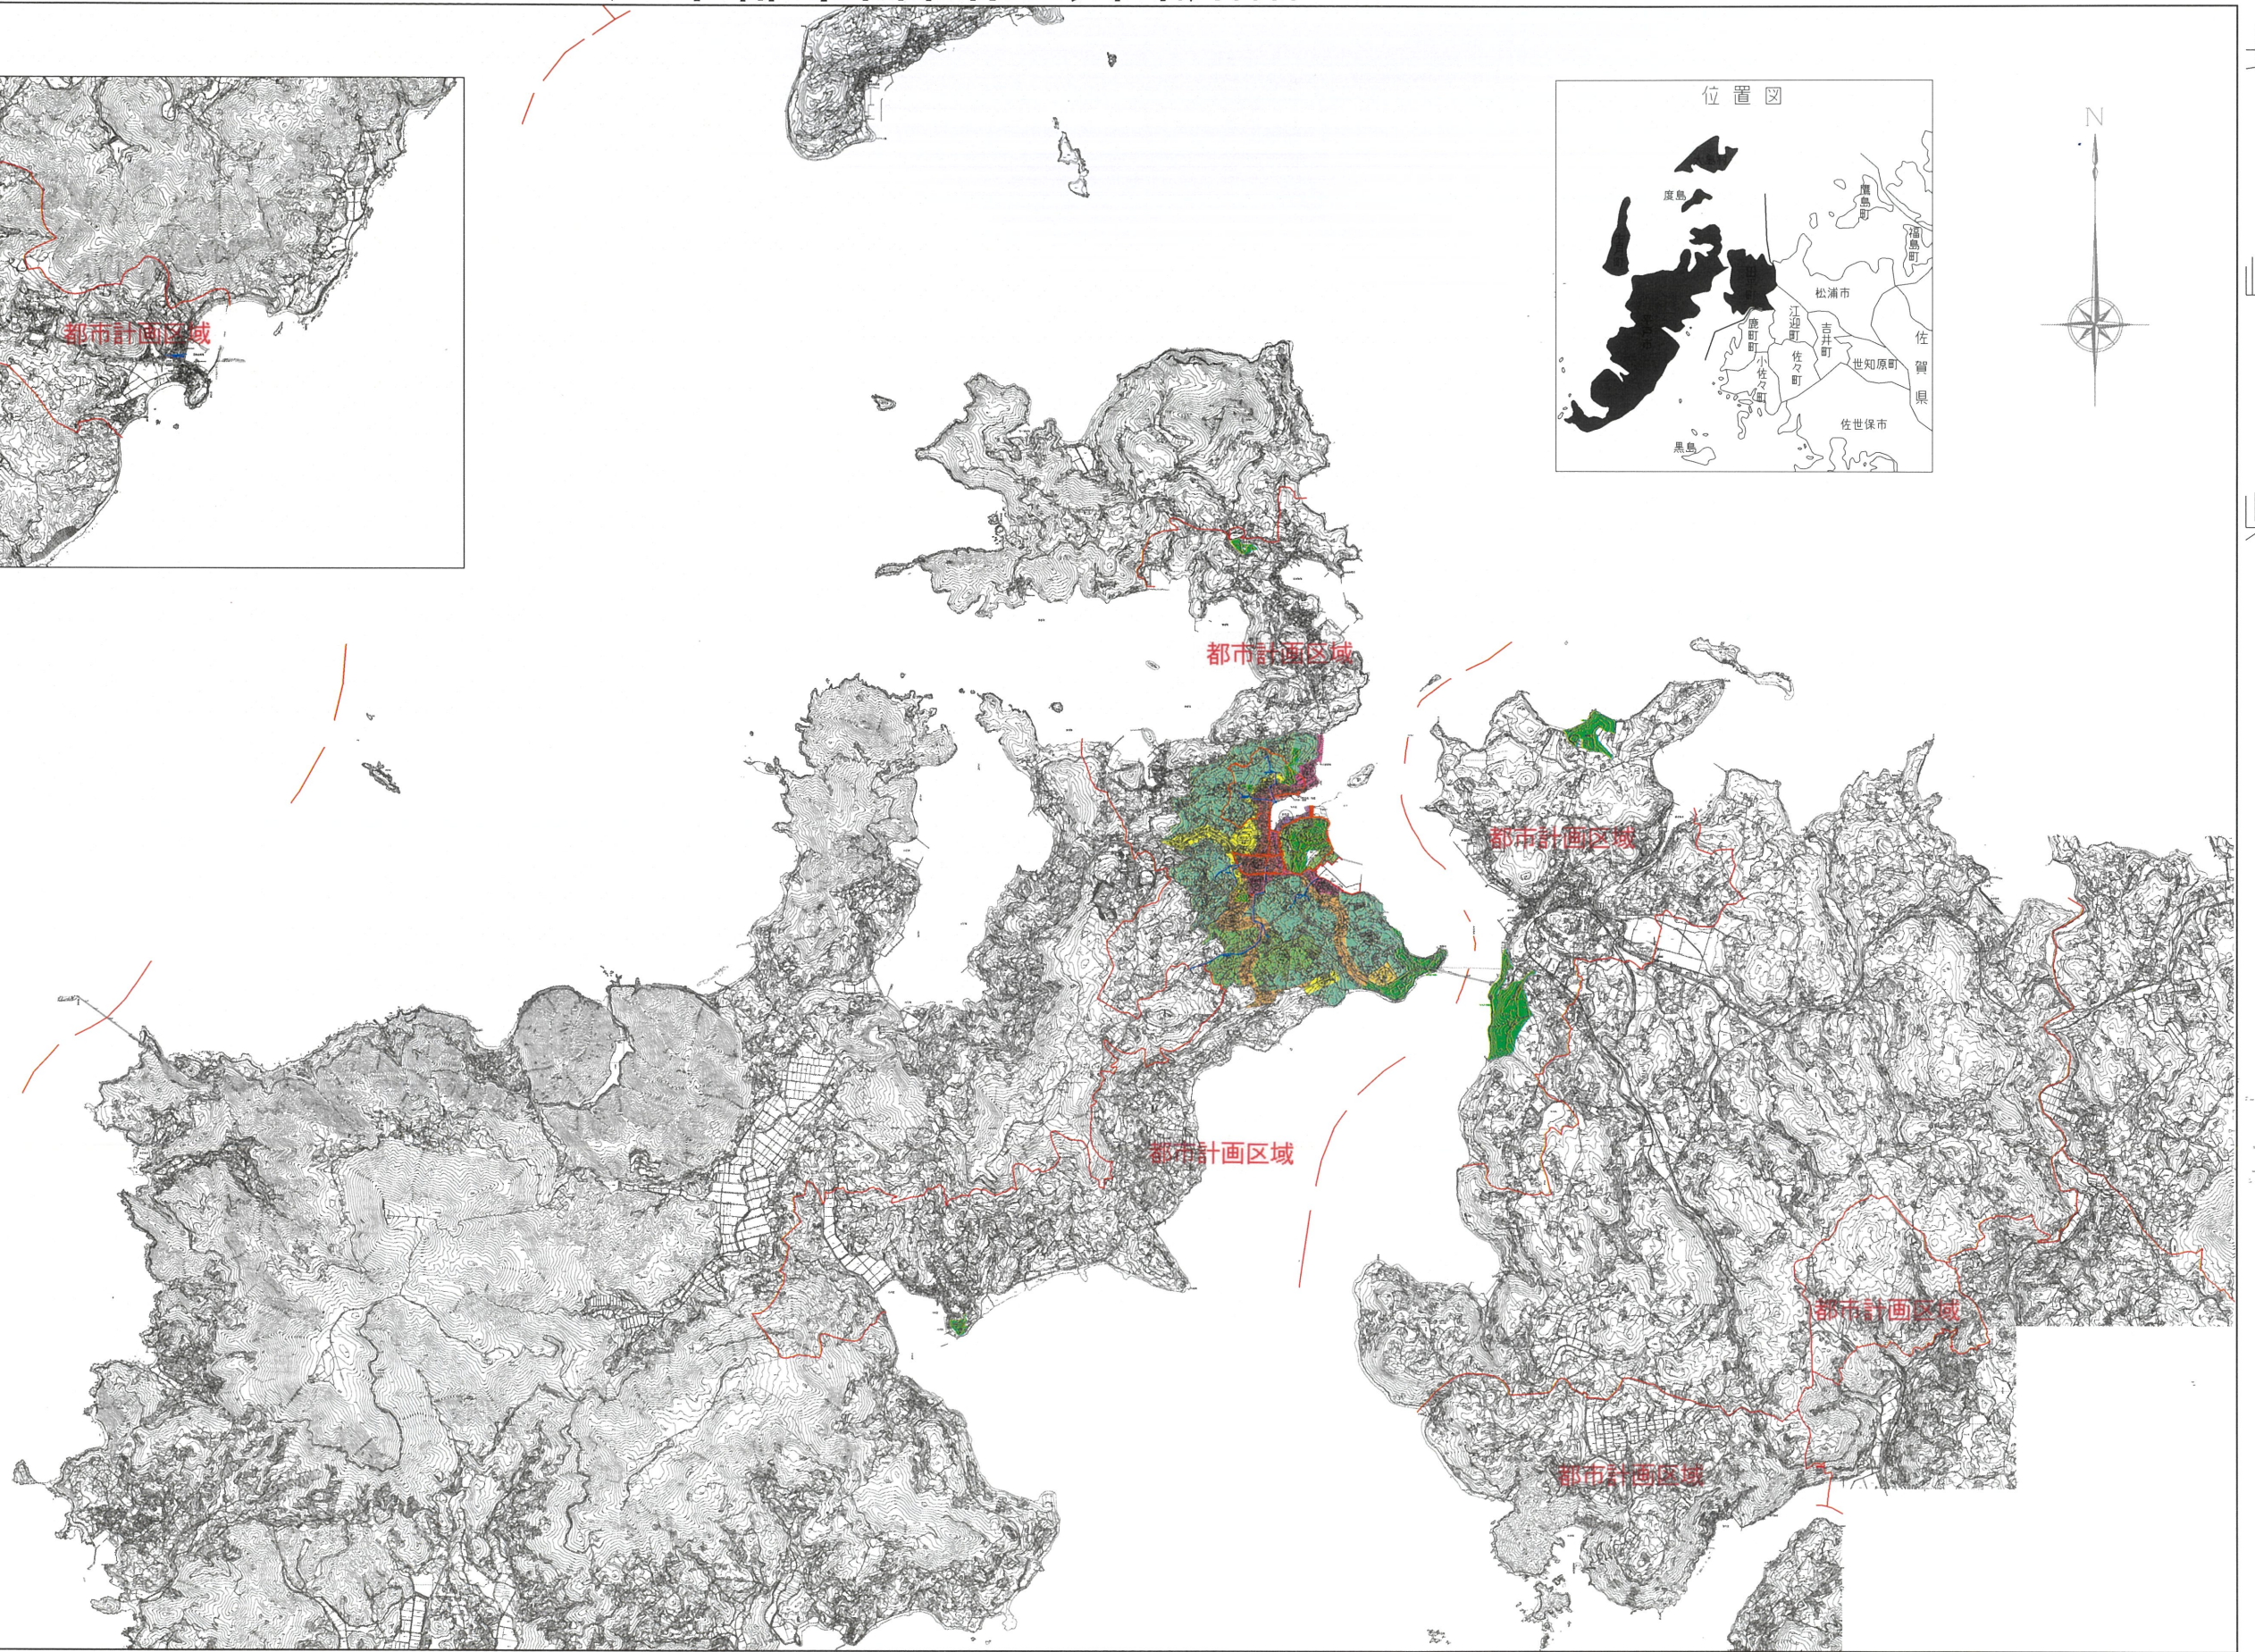

# 平戸市都市計画区域図 1/30000

長  
崎  
県

凡 例

	都市計画区域
	都市計画道路
	第一種低層住居専用地域
	第一種中高層住居専用地域
	第一種住居地域
	第二種住居地域
	準住居地域
	近隣商業地域
	商業地域
	準工業地域
	都市公園
	都市下水路
	し尿処理場・ごみ焼却場
	駐車場
	上段客線車・下段線<小車

平  
戸  
市