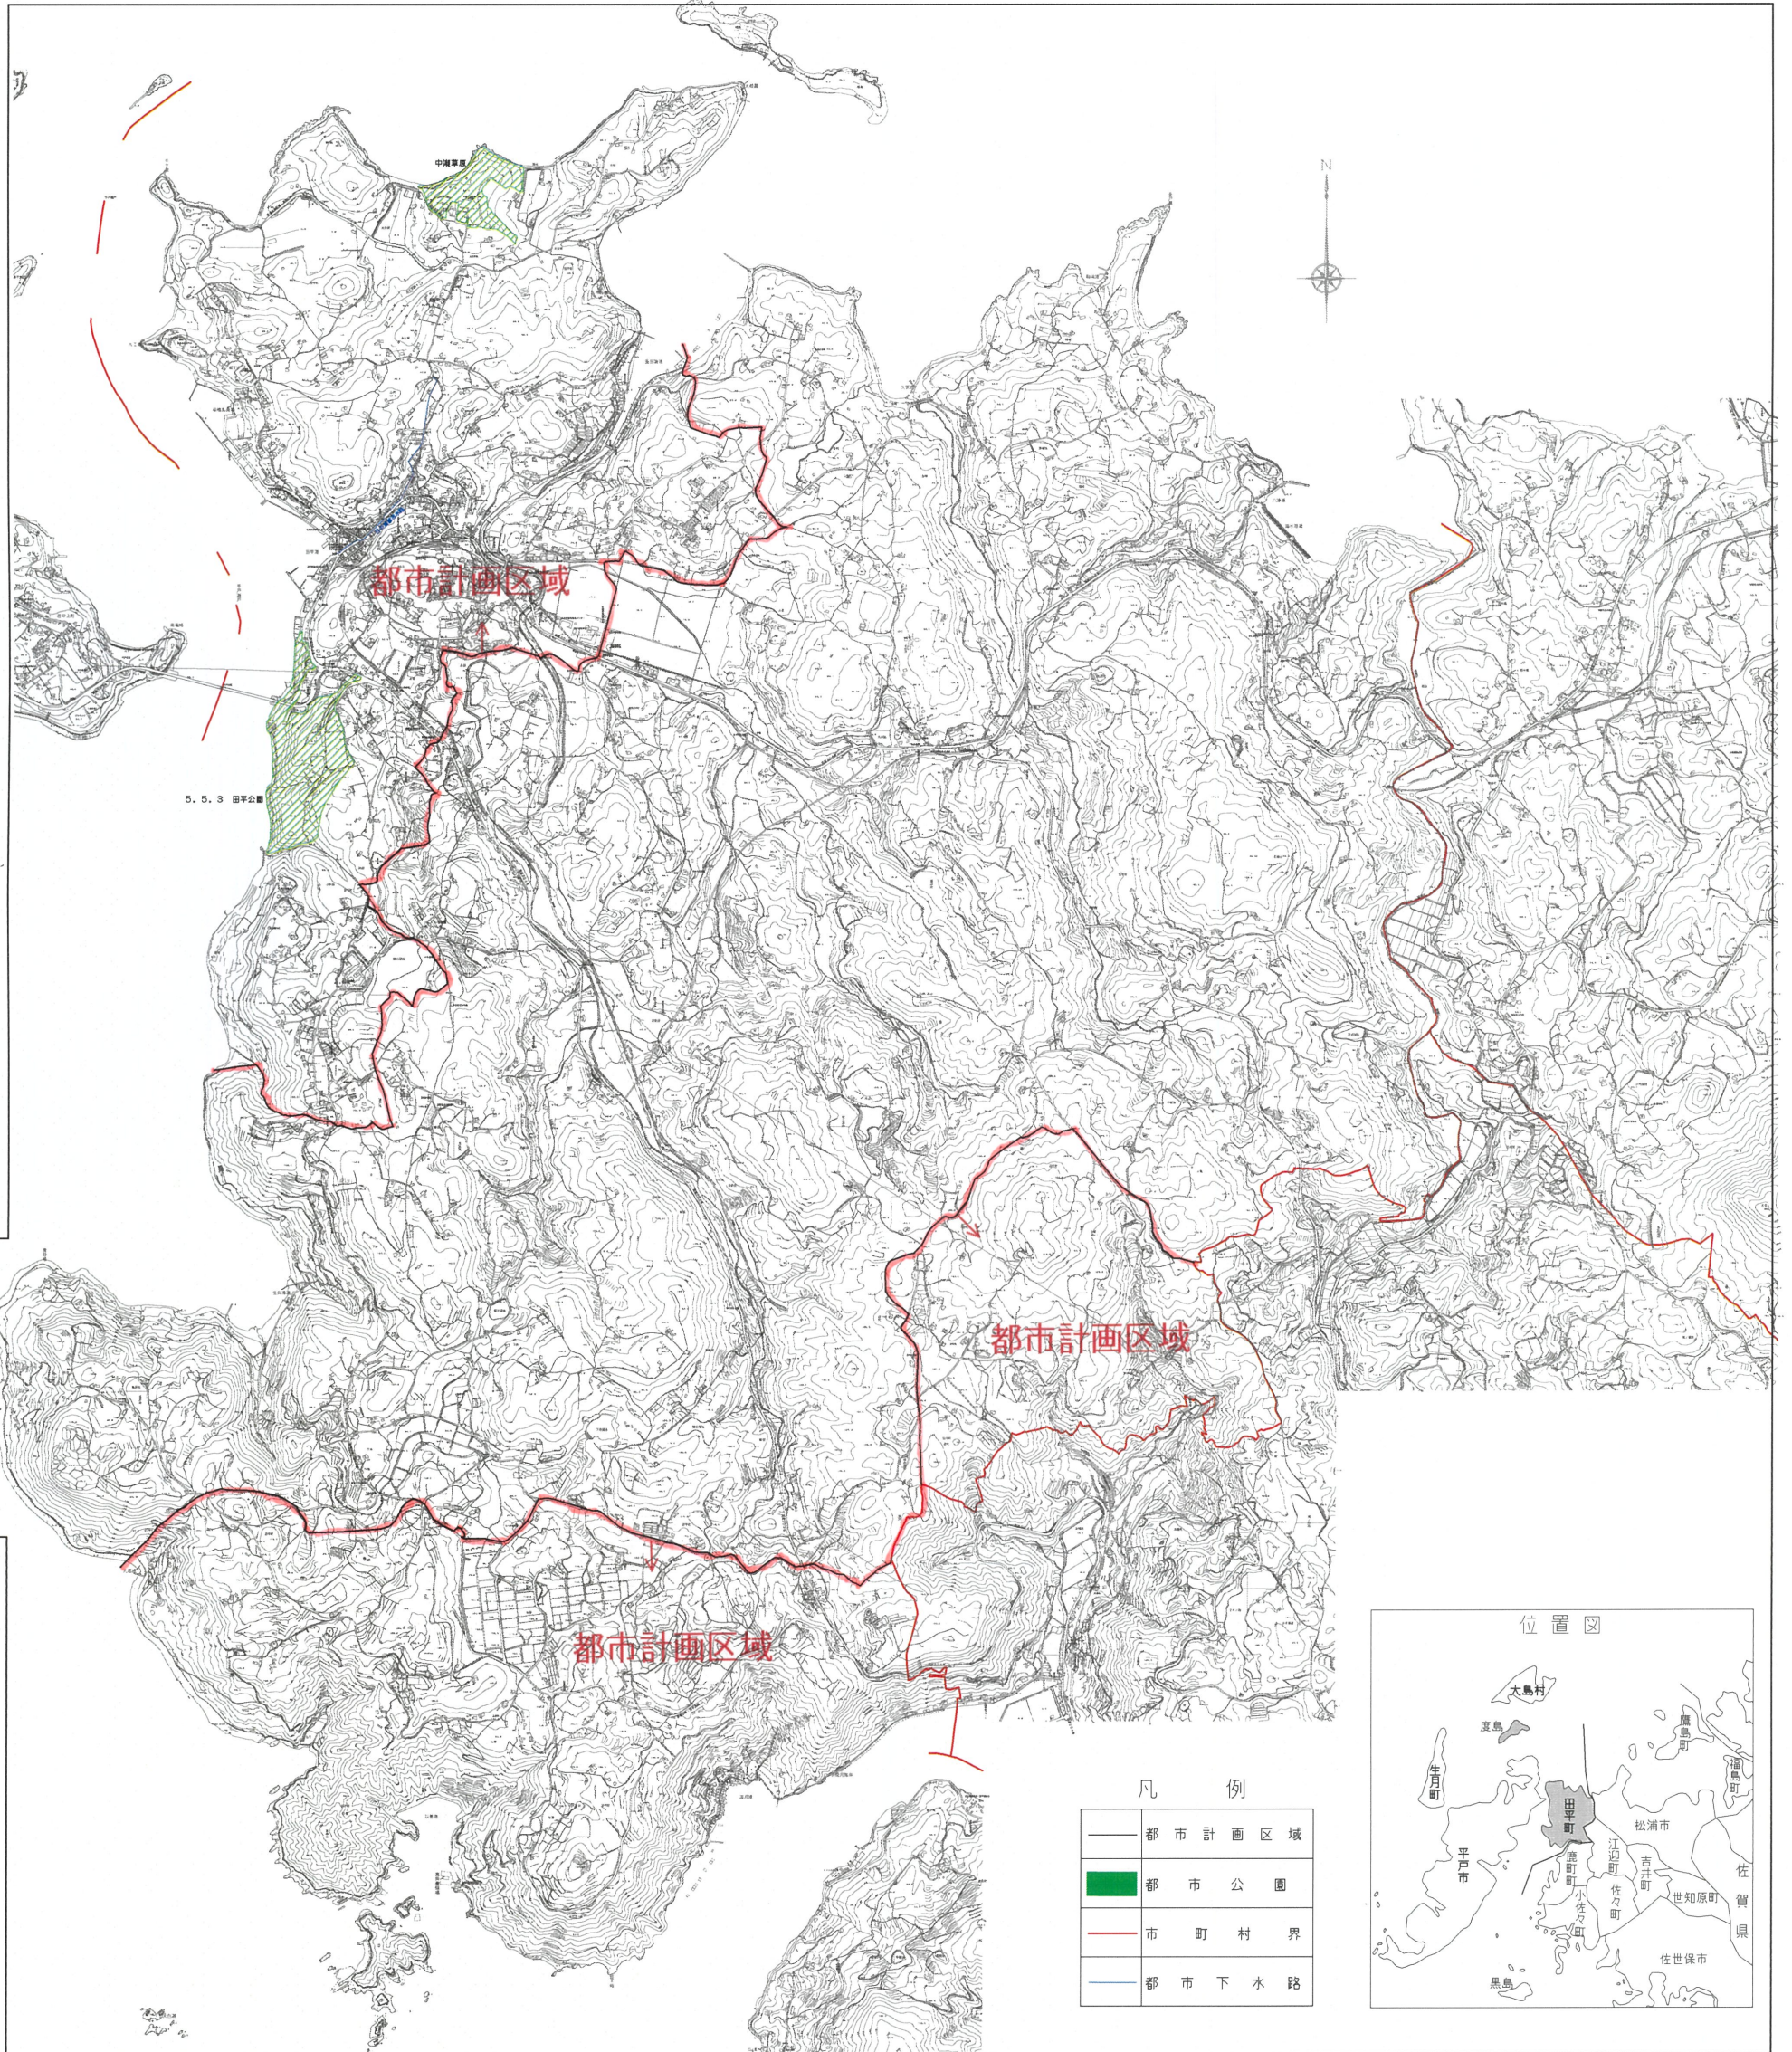

# 田平都市計画図 1/15000

5.5.3 田平公園

都市計画区域

都市計画区域

都市計画区域

### 凡 例

—	都市計画区域
■	都市公園
—	市町村界
—	都市下水路